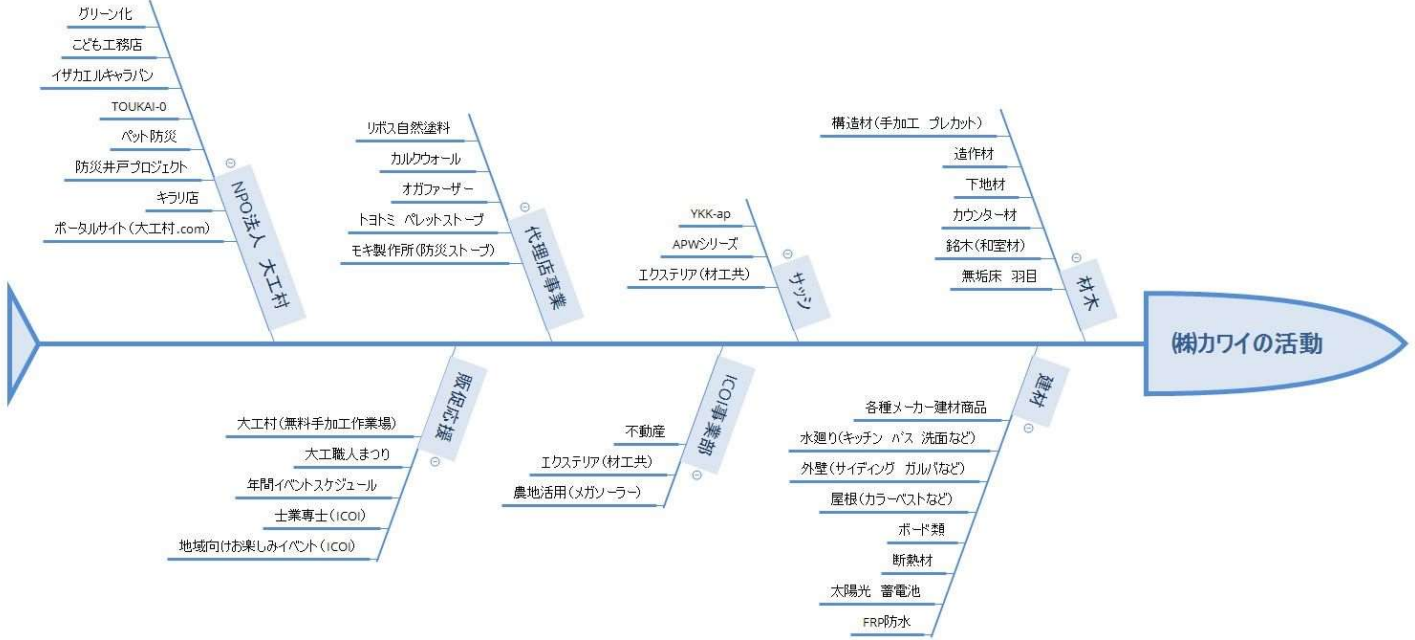

The kk-kawai Times

事業概要 (取扱商品&サービス)

(株)カワイ 写真発注書

御会社名 _____ 邸名 _____
_____ 御中 _____ 様

用途 材種 等級	サイズ	入数	必要数	備考
建材：商品名			単位	納品指示 (階数)

備考 _____

現場からの不足材発注にご活用ください

1. ### 材木
2. 野縁 4000×30×40 杉 (6本入) 赤松 (12本入)
   - 間柱 3・4000×105・120×30 杉 (4本入)
   - 3・4000×105・120×45 杉 (2本入)
   - 垂木 3・4000×45×60 米松 (4本入)
   - 筋交 3・4000×90・105・120×45 米松 (2本入) 桧 (105・120有)
   - 破風 4000×150・180・210・240×24・30 杉

1. 積層 フリー板の寸法は問合せください
2. ラミアタ 4200×500・600×30・25
   - 柳杉 4200×500・600×30・25・20
   - ゴム 4200×500×20・25・30

1. ### 建材
2. 薄ベニヤ 2.5 3 4 5.5 9 15 ㍓ 3' *6'
   - シナベニヤ 4 5.5 3' *6'
   - 断熱材
     - マットエース 10K 100 ㍓ 5坪入
     - マグイソバール 天井用 155×435
     - スタンダード 壁用 90×390・435
   - JOTO 基礎パッキン 各種在庫 気密パッキンバラ出荷 OK
   - 鋼製束 YTB2438・3045・3753T バラ出荷 OK
3. その他基礎部材多数在庫取り揃えております

1. ### 無垢床 羽目
2. 基本のカバ ナラ タモ 杉 桧
3. その他スポット&おすすめ
   くるみ AB 1820×135×15 無塗装
4. ★在庫の状況により欠品する場合があります。(要) 事前問合せ