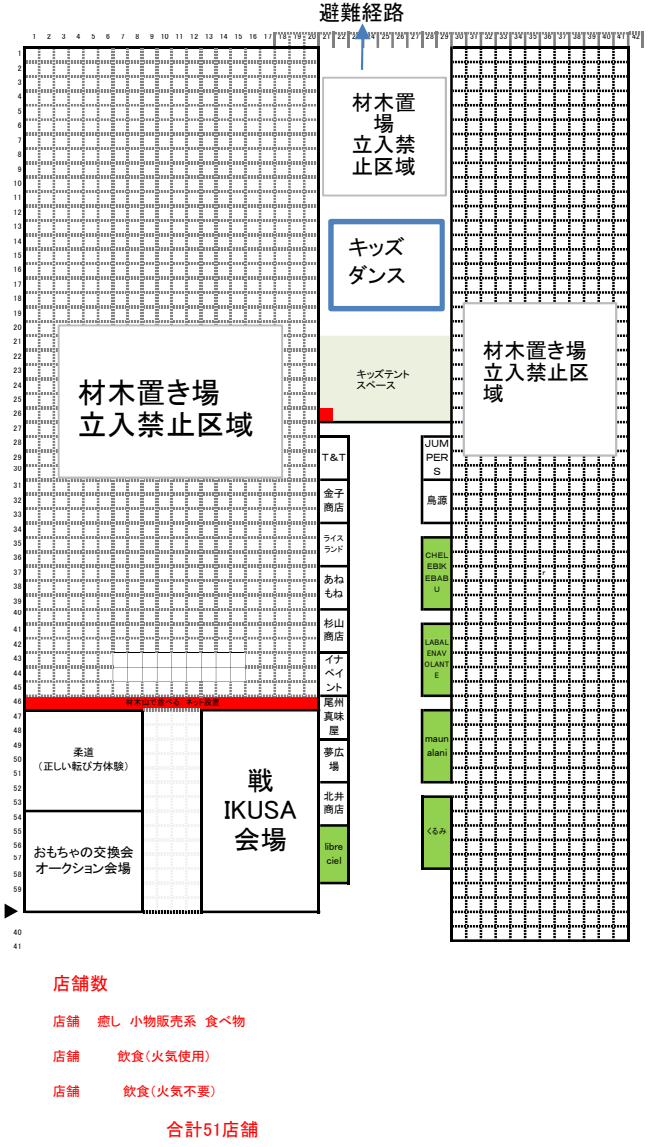

材木置き場
立入禁止区域

- 店舗数
- 店舗 癒し 小物販売系 食べ物
 - 店舗 飲食(火気使用)
 - 店舗 飲食(火気不要)
- 合計51店舗

第8回 コマ割り図