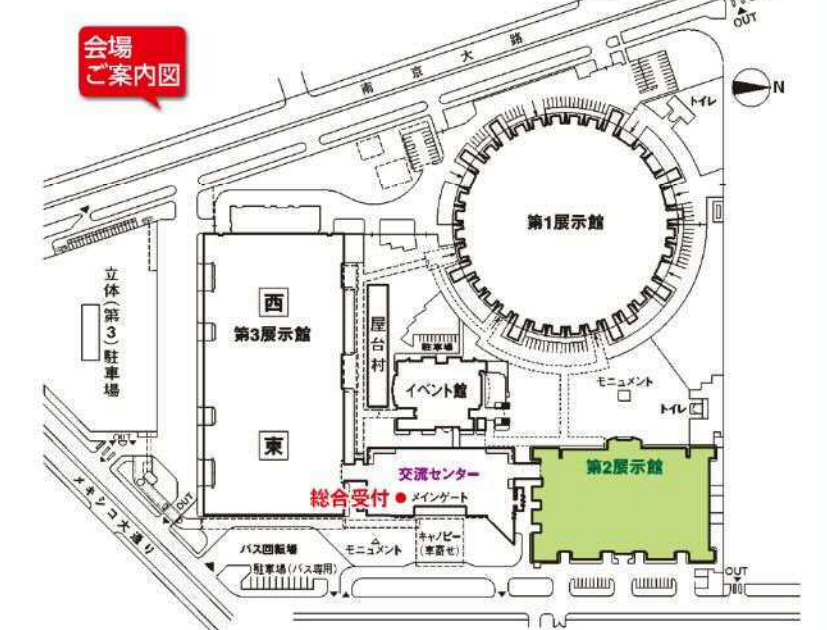

耐震技術は日々進化！

耐震

最新の住宅設備機器展示

2020年の家づくりはこれだ！！

入場無料

住宅の耐震化をキーワードに木材、建材、住宅設備機器などを紹介する総合展示会

住まいの耐震博覧会 2015 6/27(土) 28(日)

10:00~17:00 10:00~16:00

www.nicefair.com

ポートメッセなごや 第2展示館 第3展示館

国内最大級の住宅総合展示会

おかげさまで累計来場者数 **150万人突破!** 理想の家づくりのヒントが満載!

主催 ナイス株式会社 ● 協賛 木材・建材・住宅設備機器有力メーカー

● 後援 ナイスパートナー会連合会、ナイスわくわくクラブ、素直木材倶楽部、一般財団法人 燃ゆる理想の住宅を創る会、一般社団法人 木と住まいの研究会、NPO法人 住まいの構造改革推進協会