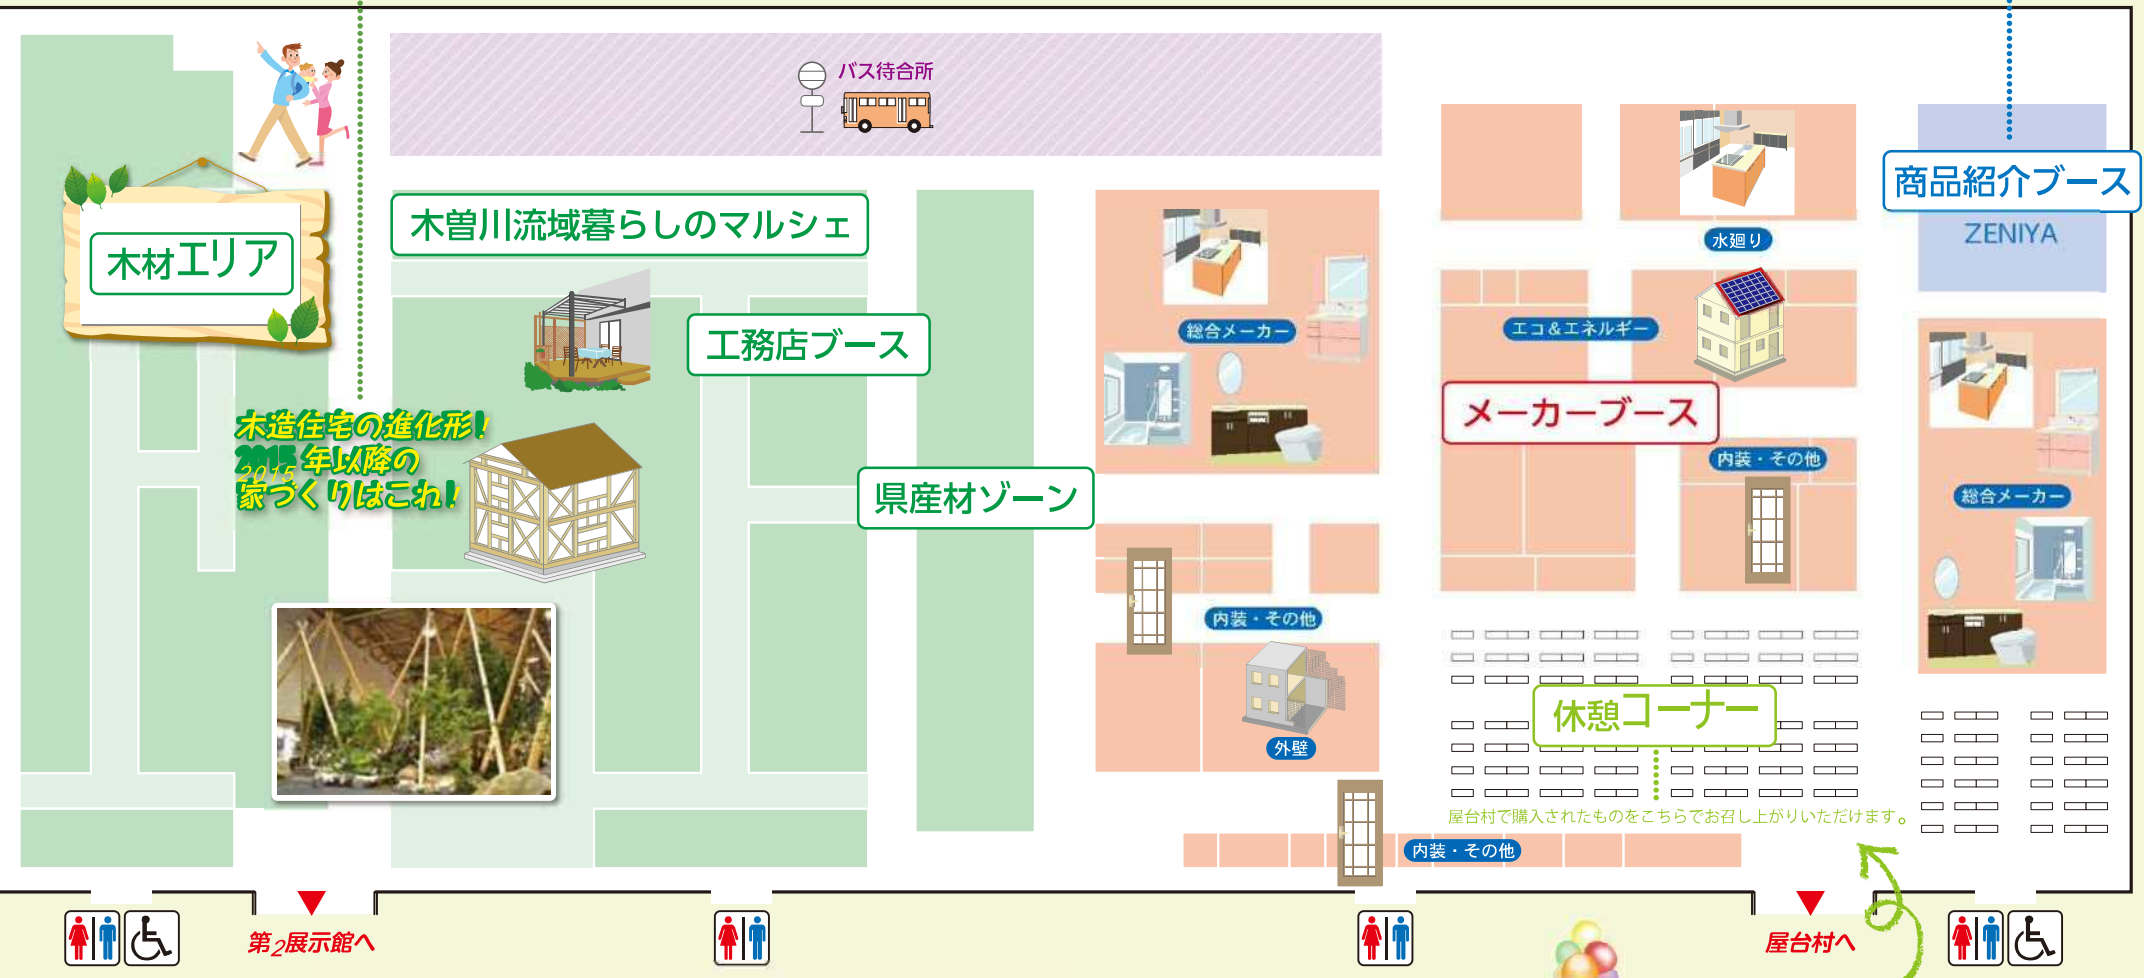

収納・物干し・物置
 水まわり
 家のなかも外も収納上手に
 コンパクトなサイズのキッチン / 設置イメージ
 バスタイレにくろさをプラス (お風呂のタイプはイメージです)

木のソムリエのご提案ゾーン

木のフローアクリオナルが、ご予算やお好みにおおかせ、ご提案します。

- 構造材の見かた、選びかた
- 木と自然素材のコンビニ (現金販売) 全国各地の木や自然素材の小物や雑貨、おもちゃが大集合。
- 木や自然素材のユニット空間提案コーナー
- ウッドデッキ提案コーナー
- 気になる「木」の本当の価格! コーナー

木のソムリエ
 木製の小物を取り揃えました!

木のコンビニ (木や自然素材の小物販売)

地域の恵み、自然の恵みを活かす ライフスタイルご提案ゾーン

木曾川流域暮らしのマルシェ
 流域の特産品の市場が会場に出現!
 木曾川流域 ReBORNスタイル
 農園スタイルのエマージェンシーハウスのご提案

地域や自然とつながる ライフスタイルを発見!

ホットヒト息 森カフェが出現!

楽しい木育体験ゾーン

参加型の 子供から大人まで楽しめる イベント盛り沢山!

- もくもく、すくすく 木のおもちゃ大集合
- 木工体験、伝統工芸士による実演コーナー (漆・ろくろ細工など)
- 森と木と住まいの体験型セミナー

屋台村

※キッチンカーにて各種軽食、デザート、お飲み物等を取り揃えております(有料)