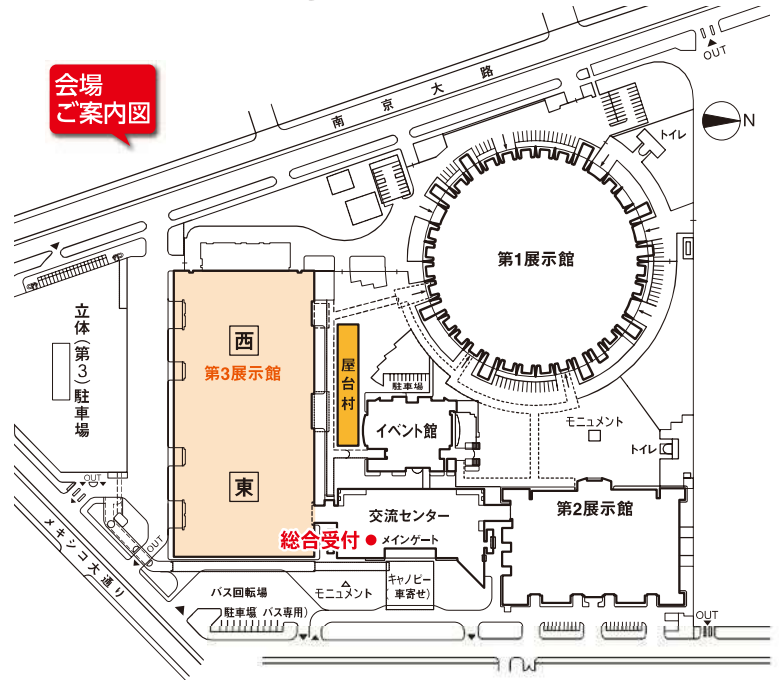

木造住宅の進化形! 2015年以降の家づくりはこれ!
木曾川流域材を利用した家づくりをご提案します!

人と地球にやさしい 国産材をつかった 家づくりをしてみませんか?

- 地域の恵み、地産地消の地域型住宅ブランド「木曾川流域のつながる家」のご提案。木曾川流域を活用し、地域の気候風土に合った長期優良住宅認定低炭素住宅・ゼロエネルギー住宅を、選びやすいパッケージ住宅としてご提案いたします。
- 地域型住宅グリーン化事業のご提案。性能が高い認定住宅への補助金制度を解説

商品紹介ブース

樹脂外壁
高機能商品
プライベートブランドが誕生!
高機能・高品質商品をお届けします!
ZENIYA
カンタン外壁リフォーム
汚れ落としや、光で反応する消臭剤

収納・物干し・物置
水まわり
家のなかも外も収納上手に
コンパクトなサイズのキッチン / 設置イメージ
バスタイレにくろさをプラス (お風呂のタイプはイメージです)

木のソムリエのご提案ゾーン

木のフローアクリオナルが、ご予算やお好みにおおかせ、ご提案します。

- 構造材の見かた、選びかた
- 木と自然素材のコンビニ (現金販売) 全国各地の木や自然素材の小物や雑貨、おもちゃが大集合。
- 木や自然素材のユニット空間提案コーナー
- ウッドデッキ提案コーナー
- 気になる「木」の本当の価格! コーナー

木のソムリエ
木製の小物を取り揃えました!

木のコンビニ (木や自然素材の小物販売)

地域の恵み、自然の恵みを活かす ライフスタイルご提案ゾーン

木曾川流域暮らしのマルシェ
流域の特産品の市場が会場に出現!
木曾川流域 ReBORNスタイル
農園スタイルのエマージェンシーハウスのご提案

地域や自然とつながる ライフスタイルを発見!

ホットヒト息 森カフェが出現!

楽しい木育体験ゾーン

参加型の 子供から大人まで楽しめる イベント盛り沢山!

- もくもく、すくすく 木のおもちゃ大集合
- 木工体験、伝統工芸士による実演コーナー (漆・ろくろ細工など)
- 森と木と住まいの体験型セミナー

屋台村

※キッチンカーにて各種軽食、デザート、お飲み物等を取り揃えております(有料)