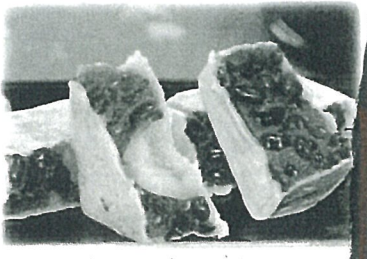

ふわっと仕上げた焼き皮とあっさり自家製の
こしあん

来店時のクーポン券特典
1,000円以上お買い上げで 10%OFF

和風ブッセ 梅円
店名：福や
上神増 1239-4 ☎ 0539-62-1127

白餡と梅の味がマッチした和風ブッセ梅円。
夏/冬にも効きますよ！

来店時のクーポン券特典
自家製和洋菓子 500円以上お買い上げで、10%OFF
+ 10円駄菓子 (500円お買い上げ毎に) 1個進呈

きんつば (栗・小豆)
店名：又一庵
見付 1767-4 ☎ 0538-33-1600