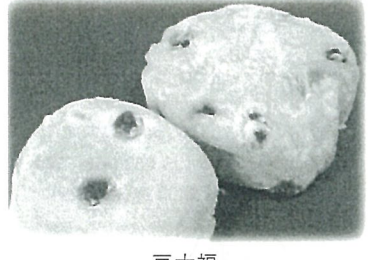

豆大福
店名：扁月
中泉 209-7 ☎ 0538-32-4388

弾力あるもち米 100%のおもちに北海道産の
瑞々しい赤えんどうをたっぷり使用しました。

来店時のクーポン券特典
お買い上げ金額から50円引き