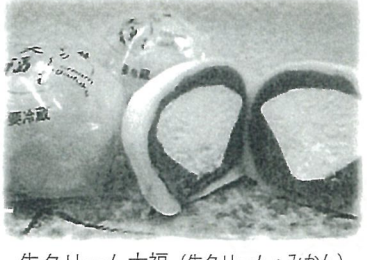

生クリーム大福 (生クリーム・みかん)
店名：たちばな
福田 3997-7 ☎ 0538-58-1020

たちばな名物！大人気商品！

来店時のクーポン券特典
お買い上げ金額から5%OFF