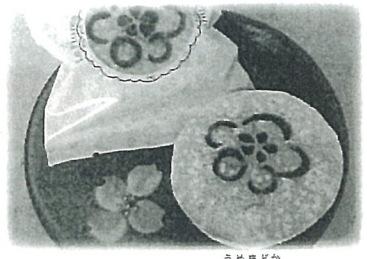

和風ブッセ 梅円
店名：福や
上神増 1239-4 ☎ 0539-62-1127

白餡と梅の味がマッチした和風ブッセ梅円。
夏/冬にも効きますよ！

来店時のクーポン券特典
自家製和洋菓子 500円以上お買い上げで、10%OFF
+ 10円駄菓子 (500円お買い上げ毎に) 1個進呈