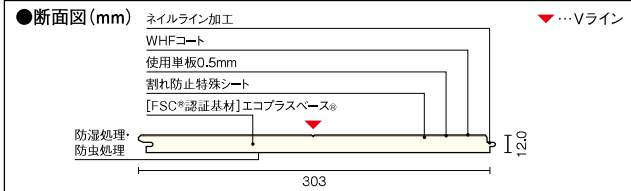

仕様

●長さ×幅×厚さ(mm)
1,818×303×12.0

●梱包入数
6枚/束(≒3.31m) 1坪入

※注: 使用単板は記載の厚みを貼っておりますが、仕上がりに段階で若干減少している場合があります。
※製品の改良や資材の都合により、商品仕様を変更することがあります。
※資材の都合により、1枚の単板の長さや横V溝の加工位置が予告なく変更になる場合があります。

FKW223BB 品番で120ケース在庫にしました

※B品番は工場での塗装とびなどが含まれる商品です

銘木などの木材は経時的に色が変化します。特にウォールナットとブラックチェリーとハードメープルは日光等の光によって色が変化する早さと程度が顕著なため、ご注意ください。