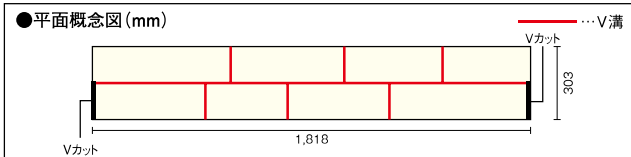

仕様

●長さ×幅×厚さ(mm)
1,818×303×12.0

●梱包入数
6枚/束(≒3.31m) 1坪入

※注: 使用単板は記載の厚みを貼っておりますが、仕上がりに段階で若干減少している場合があります。
 ※製品の改良や資材の都合により、商品仕様を変更することがあります。
 ※資材の都合により、1枚の単板の長さや横V溝の加工位置が予告なく変更になる場合があります。

FKW223BB 品番で120ケース在庫にしました