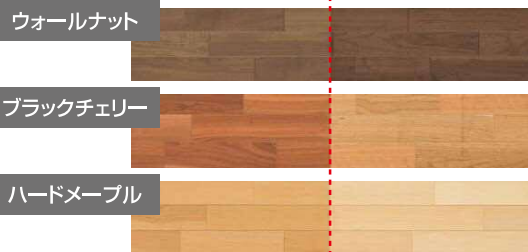

仕様変更生産終了のご案内

使用床材:コンビットグランド®WHF152 サクラ(カバノキ)

ウォールナット

品番	価格/束 1坪入り
FKW207D-B	¥ 33,000 m単価 ¥ 9,990

ブラックチェリー

品番	価格/束 1坪入り
FKW223D-B	¥ 33,000 m単価 ¥ 9,990

ハードメープル

品番	価格/束 1坪入り
FKW202D-B	¥ 33,000 m単価 ¥ 9,990

※B品番は工場での塗装とびなどが含まれる商品です

銘木などの木材は経時的に色が変化します。特にウォールナットとブラックチェリーとハードメープルは日光等の光によって色が変化する早さと程度が顕著なため、ご注意ください。

そのまま日光が当たった部分 ← 完全に遮光した部分 →