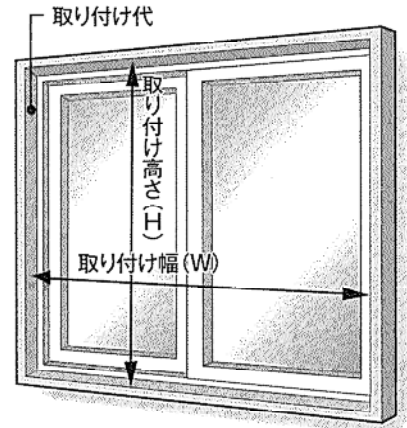

プリーツネット

**サイドフィックス**

対応窓 上げ下げ窓 / 片開き窓 / 突出し窓 / 引き違い窓 ※その他、仕様などご相談ください。 **S I D E F I X**

取り付け  
方法

**側面付け 本体固定型**

※スタンダードのプリーツネットと異なり、窓枠へ固定するタイプです。

製品寸法図

木額縁の取り付け代は37ミリ!

従来のプリーツネットの取付け条件よりもさらに取り付け代の幅が小さい場所でも設置が可能になりました。(最小幅: 37mm)

採寸

木額縁にゆがみが生じている場合をあらかじめ考慮して幅、高さとも2、3か所採寸し、最大寸法を出して下さい。

サンエスなら  
100%自社工場生産

- ・高品質!
- ・低コスト!
- ・短納期!

2~4日で  
納品可能!

大型サイズに対応できる完全オーダー製品

妥協を許さない「サンエス」ならではのハイクオリティーで、安心の品質を保証! ひとつずつお部屋の窓に合わせ、自社工場で一貫した管理体制のもと、製造いたします。従来2週間ほど必要な製造日数も、サンエスなら更に短期間で納品可能です。