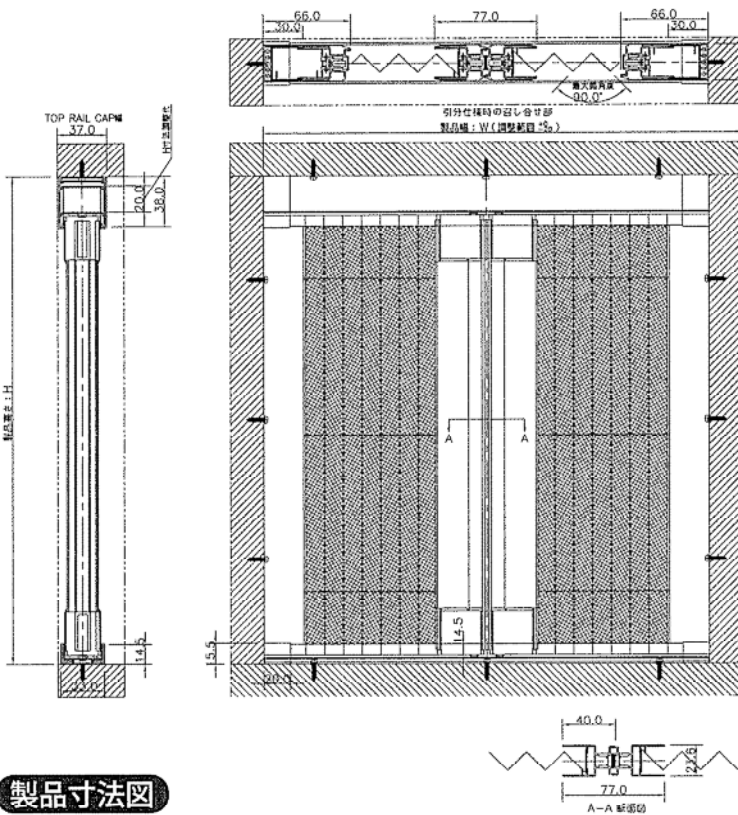

製作可能範囲 **H584~2380 × W600~2600**(mm)

全5色

サンエスだけの豊富な  
カラーバリエーション!

人気の収納網戸の施工域がさらに拡大!

プリーツネットに新たなスペックが登場!

**大窓 / 両開きにも対応!**

製作可能範囲  $\Phi 584 \sim 2380 \times W 600 \sim 2600$  (mm)

NEW

プリーツネット

**サイドフィックス**

対応窓 上げ下げ窓 / 片開き窓 / 突出し窓 / 引き違い窓 ※その他、仕様などご相談ください。 **S I D E F I X**

取り付け  
方法

**側面付け 本体固定型**

※スタンダードのプリーツネットと異なり、窓枠へ固定するタイプです。

製品寸法図

木額縁の取り付け代は37ミリ!

従来のプリーツネットの取付け条件よりもさらに取り付け代の幅が小さい場所でも設置が可能になりました。(最小幅: 37mm)

採寸

木額縁にゆがみが生じている場合をあらかじめ考慮して幅、高さとも2、3か所採寸し、最大寸法を出して下さい。

サンエスなら  
100%自社工場生産

- ・高品質!
- ・低コスト!
- ・短納期!

2~4日で  
納品可能!

大型サイズに対応できる完全オーダー製品

妥協を許さない「サンエス」ならではのハイクオリティーで、安心の品質を保証! ひとつずつお部屋の窓に合わせ、自社工場で一貫した管理体制のもと、製造いたします。従来2週間ほど必要な製造日数も、サンエスなら更に短期間で納品可能です。