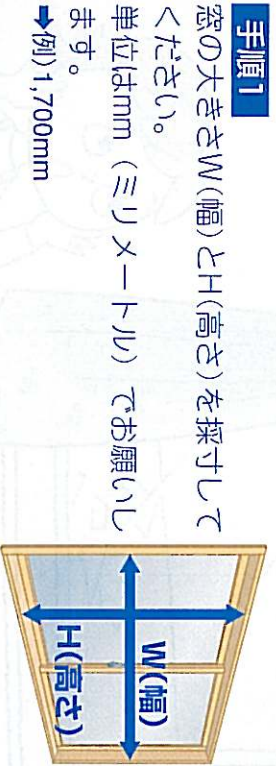

今ある窓の内側に簡単に取付けられる樹脂製内窓

プラスボード

壁や柱に手を
加えずに、
短時間で
快適空間に
早変わり

1窓あたりわずか1時間弱

お客様ご自身で、簡単におおよその
価格を算出することができます。

1 商品お見積り参考標準価格表 (3mm単板ガラス入り組立完成品)

H(高さ)	W(幅)			
	引違い窓 (2枚建)	引違い窓 (4枚建)		
~800mm	35,175円 (税抜33,500円)	38,745円 (税抜36,900円)	63,630円 (税抜60,600円)	69,930円 (税抜66,600円)
~1,000mm	37,590円 (税抜35,800円)	40,635円 (税抜38,700円)	67,305円 (税抜64,100円)	75,285円 (税抜71,700円)
~1,200mm	40,215円 (税抜38,300円)	44,205円 (税抜42,100円)	71,610円 (税抜68,200円)	80,535円 (税抜76,700円)
~1,400mm	43,050円 (税抜41,000円)	46,620円 (税抜44,400円)	76,230円 (税抜72,600円)	84,735円 (税抜80,700円)
~1,800mm	71,715円 (税抜68,300円)	79,905円 (税抜76,100円)	147,735円 (税抜140,700円)	170,940円 (税抜162,800円)
~2,000mm	76,545円 (税抜72,900円)	84,945円 (税抜80,900円)	156,660円 (税抜149,200円)	180,915円 (税抜172,300円)
~2,200mm	80,955円 (税抜77,100円)	91,035円 (税抜86,700円)	164,535円 (税抜156,700円)	190,365円 (税抜181,300円)

手順2
手順1で採寸した大きさを右の1商品お見積り参考標準価格表に当てはめ、価格を求めてください。
→例) W1,700mm×H1,200mmの場合

44,205円
(税抜42,100円)

手順3
窓が複数ある場合は、手順1、手順2を繰り返し合計して
ください。これがおおよその価格が求められます。

注意
上記算出方法で出た価格は、目安としてお考えください。また、取付諸経費は別途かかります。

2 取付価格について
取付費は、取付箇所数や取付場所等により変わります。ご相談・お見積りさせていただきますので、お気軽にお電話ください。